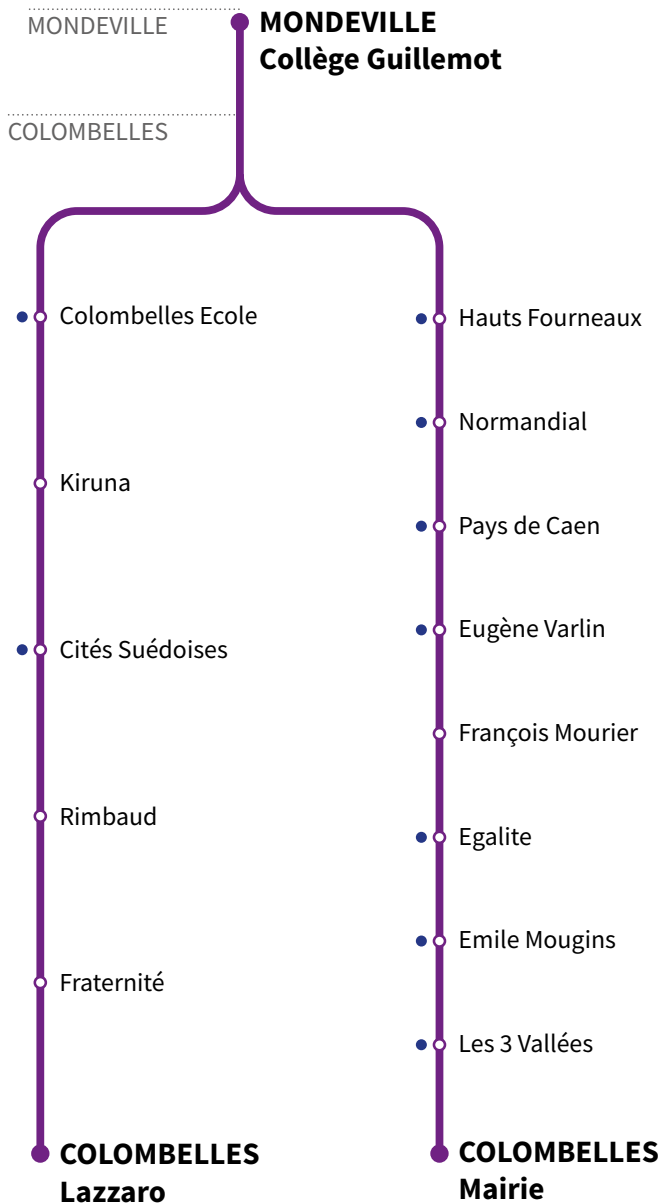

121

RÉSEAU COMPLÉMENTAIRE*

Horaires valables du 2 septembre 2019 au 3 juillet 2020 inclus

● : Arrêt accessible dans les deux sens aux personnes à mobilité réduite.

VERS COLOMBELLES Lazzaro / Mairie		MERCREDI		LUNDI - MARDI - JEUDI - VENDREDI			
		121a	121b	121a	121b	121a	121b
MONDEVILLE	Collège Guillemot	12.35	12.37	16.05	16.07	17.00	17.02
COLOMBELLES	Hauts Fourneaux	-	12.44	-	16.14	-	17.09
	Normandial	-	12.45	-	16.15	-	17.10
	Pays de Caen	-	12.46	-	16.16	-	17.11
	Eugène Varlin	-	12.47	-	16.17	-	17.12
	Colombelles Ecole	12.45	-	16.15	-	17.10	-
	François Mourier	-	12.49	-	16.19	-	17.14
	Kiruna	12.47	-	16.17	-	17.12	-
	Cités Suédoises	12.48	-	16.18	-	17.13	-
	Egalité	-	12.53	-	16.23	-	17.18
	Emile Mougins	-	12.54	-	16.24	-	17.19
	Les 3 Vallées	-	12.55	-	16.25	-	17.20
	Colombelles Mairie	-	12.57	-	16.27	-	17.22
	Rimbaud	12.52	-	16.22	-	17.17	-
	Fraternité	12.54	-	16.24	-	17.19	-
	Lazzaro	12.58	-	16.28	-	17.23	-

*Les lignes du Réseau Complémentaire ne circulent pas pendant les petites vacances scolaires ni l'été.