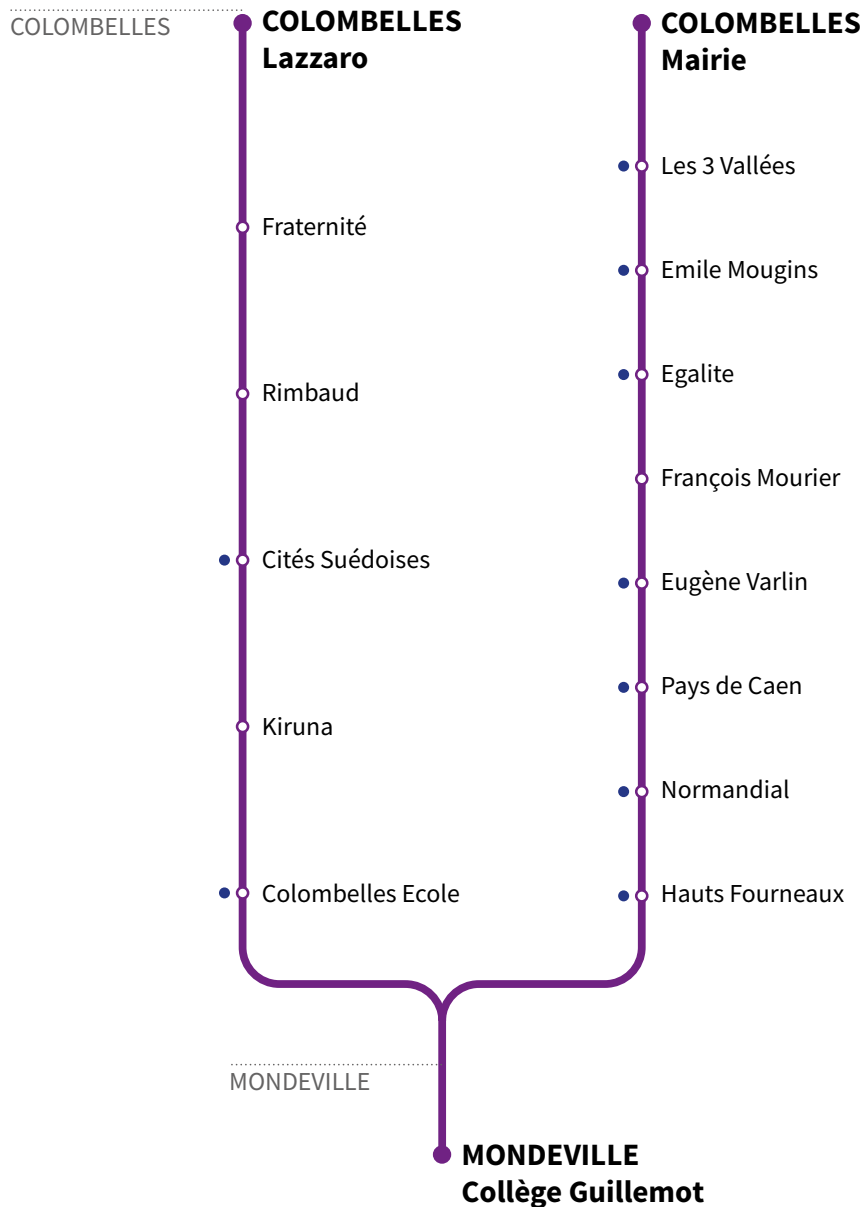

# 121

## RÉSEAU COMPLÉMENTAIRE\*

Horaires valables du 2 septembre 2019 au 3 juillet 2020 inclus

● : Arrêt accessible dans les deux sens aux personnes à mobilité réduite.

VERS MONDEVILLE Collège Guillemot		LUNDI À VENDREDI			
		121a	121b	121a	121b
COLOMBELLES	Lazzaro	7.40		8.37	
	Fraternité	7.44		8.41	
	Rimbaud	7.46		8.43	
	Colombelles Mairie	-	7.45	-	8.42
	Les 3 Vallées	-	7.47	-	8.44
	Emile Mougins	-	7.48	-	8.45
	Egalité	-	7.49	-	8.46
	Cités Suédoises	7.50	-	8.47	-
	Kiruna	7.52	-	8.49	-
	François Mourier	-	7.54	-	8.51
	Colombelles Ecole	7.53	-	8.50	-
	Eugène Varlin	-	7.56	-	8.53
	Pays de Caen	-	7.57	-	8.54
	Normandial	-	7.58	-	8.55
	Hauts Fourneaux	-	7.59	-	8.56
MONDEVILLE	Collège Guillemot	8.03	8.05	9.00	9.02