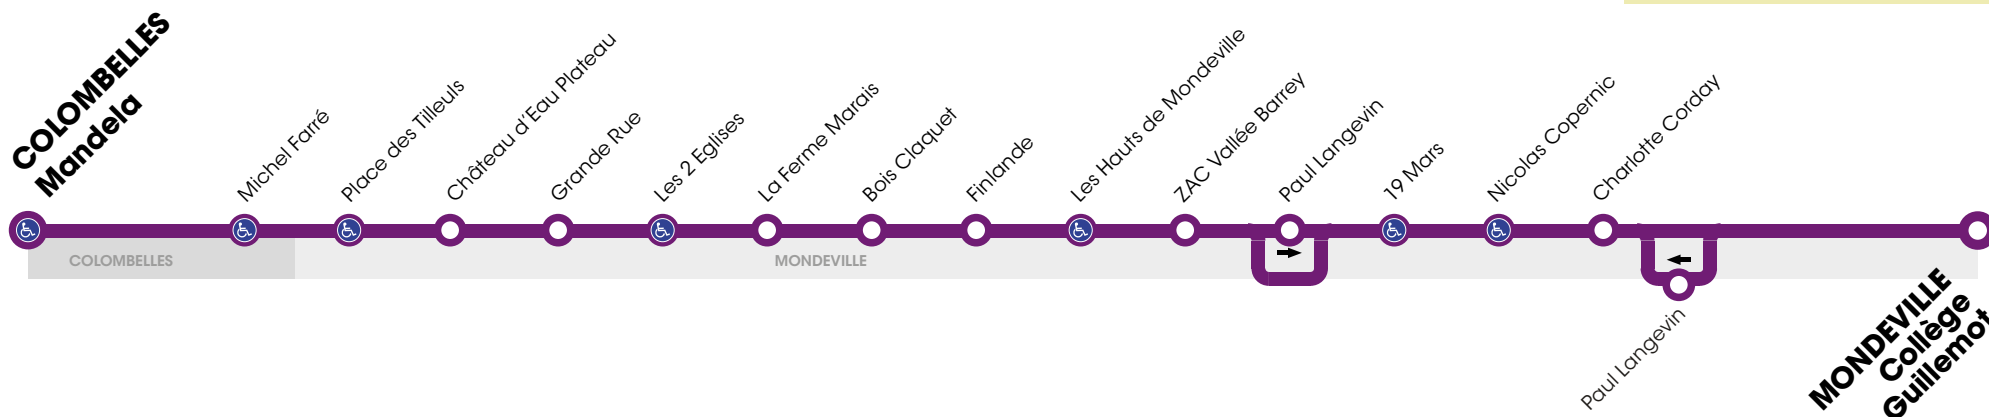

RÉSEAU COMPLÉMENTAIRE*

Horaires valables du 3 septembre 2018 au 5 juillet 2019 inclus

 Arrêt accessible dans les deux sens aux personnes à mobilité réduite.

VERS MONDEVILLE Collège Guillemot		LUNDI À VENDREDI	
COLOMBELLES	Mandela	7.37	8.32
	Michel Farré	7.38	8.33
MONDEVILLE	Place des Tilleuls	7.39	8.34
	Château d'Eau Plateau	7.40	8.35
	Grande Rue	7.41	8.36
	Les 2 Eglises	7.42	8.37
	La Ferme Marais	7.43	8.38
	Bois Claquet	7.44	8.39
	Finlande	7.45	8.40
	Les Hauts de Mondeville	7.46	8.41
	ZAC Vallée Barrey	7.48	8.43
	Paul Langevin	7.53	8.48
	19 Mars	7.54	8.49
	Nicolas Copernic	7.55	8.50
	Charlotte Corday	7.56	8.51
	Collège Guillemot	8.05	9.00

*Les lignes du Réseau Complémentaire ne circulent pas pendant les petites vacances scolaires ni l'été.

RÉSEAU COMPLÉMENTAIRE*

Horaires valables du 3 septembre 2018 au 5 juillet 2019 inclus

 Arrêt accessible dans les deux sens aux personnes à mobilité réduite.

VERS COLOMBELLES		LUN - MAR - JEU - VEN		MERCREDI
Mandela				
MONDEVILLE	Collège Guillemot	16.05	17.00	12.30
	Paul Langevin	16.11	17.06	12.36
	Charlotte Corday	16.13	17.08	12.38
	Nicolas Copernic	16.14	17.09	12.39
	19 Mars	16.15	17.10	12.40
	ZAC Vallée Barrey	16.20	17.15	12.45
	Les Hauts de Mondeville	16.22	17.17	12.47
	Finlande	16.23	17.18	12.48
	Bois Claquet	16.24	17.19	12.49
	La Ferme Marais	16.25	17.20	12.50
	Les 2 Eglises	16.27	17.22	12.52
	Grande Rue	16.28	17.23	12.53
	Château d'Eau Plateau	16.29	17.24	12.54
	Place des Tilleuls	16.30	17.25	12.55
COLOMBELLES	Michel Farré	16.32	17.27	12.57
	Mandela	16.33	17.28	12.58