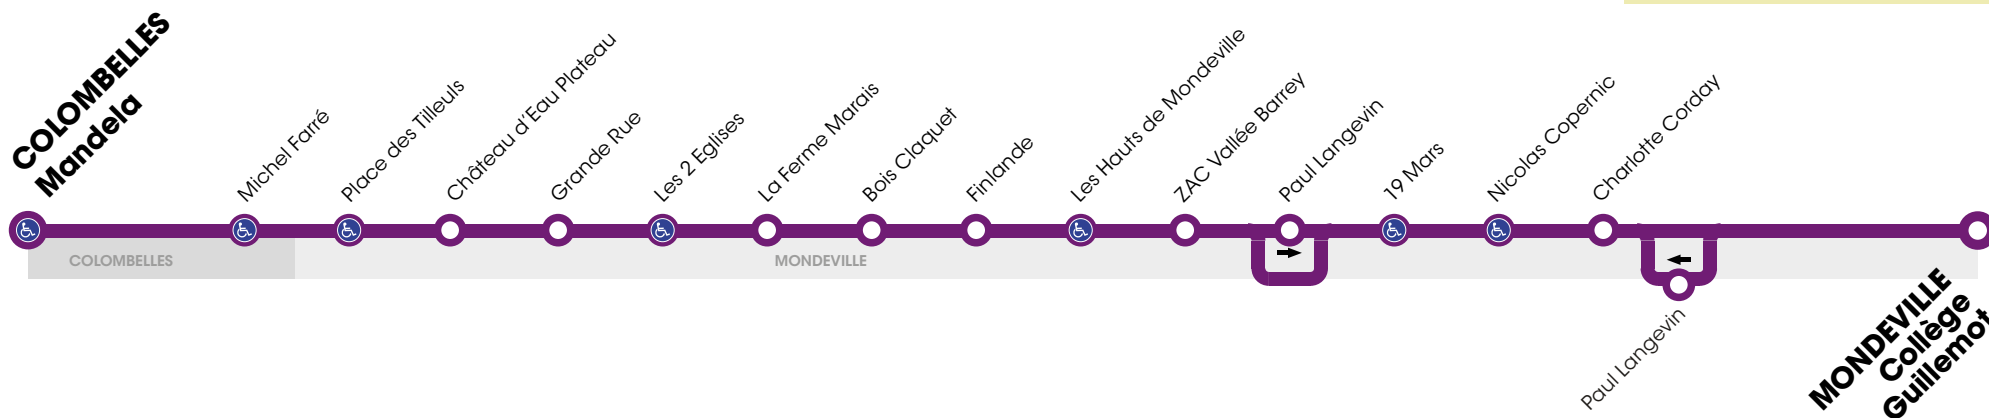

RÉSEAU COMPLÉMENTAIRE*

Horaires valables du 3 septembre 2018 au 5 juillet 2019 inclus

 Arrêt accessible dans les deux sens aux personnes à mobilité réduite.

VERS MONDEVILLE Collège Guillemot		LUNDI À VENDREDI	
COLOMBELLES	Mandela	7.37	8.32
	Michel Farré	7.38	8.33
MONDEVILLE	Place des Tilleuls	7.39	8.34
	Château d'Eau Plateau	7.40	8.35
	Grande Rue	7.41	8.36
	Les 2 Eglises	7.42	8.37
	La Ferme Marais	7.43	8.38
	Bois Claquet	7.44	8.39
	Finlande	7.45	8.40
	Les Hauts de Mondeville	7.46	8.41
	ZAC Vallée Barrey	7.48	8.43
	Paul Langevin	7.53	8.48
	19 Mars	7.54	8.49
	Nicolas Copernic	7.55	8.50
	Charlotte Corday	7.56	8.51
	Collège Guillemot	8.05	9.00

*Les lignes du Réseau Complémentaire ne circulent pas pendant les petites vacances scolaires ni l'été.

RÉSEAU COMPLÉMENTAIRE*

Horaires valables du 3 septembre 2018 au 5 juillet 2019 inclus

 Arrêt accessible dans les deux sens aux personnes à mobilité réduite.

VERS COLOMBELLES		LUN - MAR - JEU - VEN		MERCREDI
Mandela				
MONDEVILLE	Collège Guillemot	16.05	17.00	12.30
	Paul Langevin	16.11	17.06	12.36
	Charlotte Corday	16.13	17.08	12.38
	Nicolas Copernic	16.14	17.09	12.39
	19 Mars	16.15	17.10	12.40
	ZAC Vallée Barrey	16.20	17.15	12.45
	Les Hauts de Mondeville	16.22	17.17	12.47
	Finlande	16.23	17.18	12.48
	Bois Claquet	16.24	17.19	12.49
	La Ferme Marais	16.25	17.20	12.50
	Les 2 Eglises	16.27	17.22	12.52
	Grande Rue	16.28	17.23	12.53
	Château d'Eau Plateau	16.29	17.24	12.54
	Place des Tilleuls	16.30	17.25	12.55
COLOMBELLES	Michel Farré	16.32	17.27	12.57
	Mandela	16.33	17.28	12.58