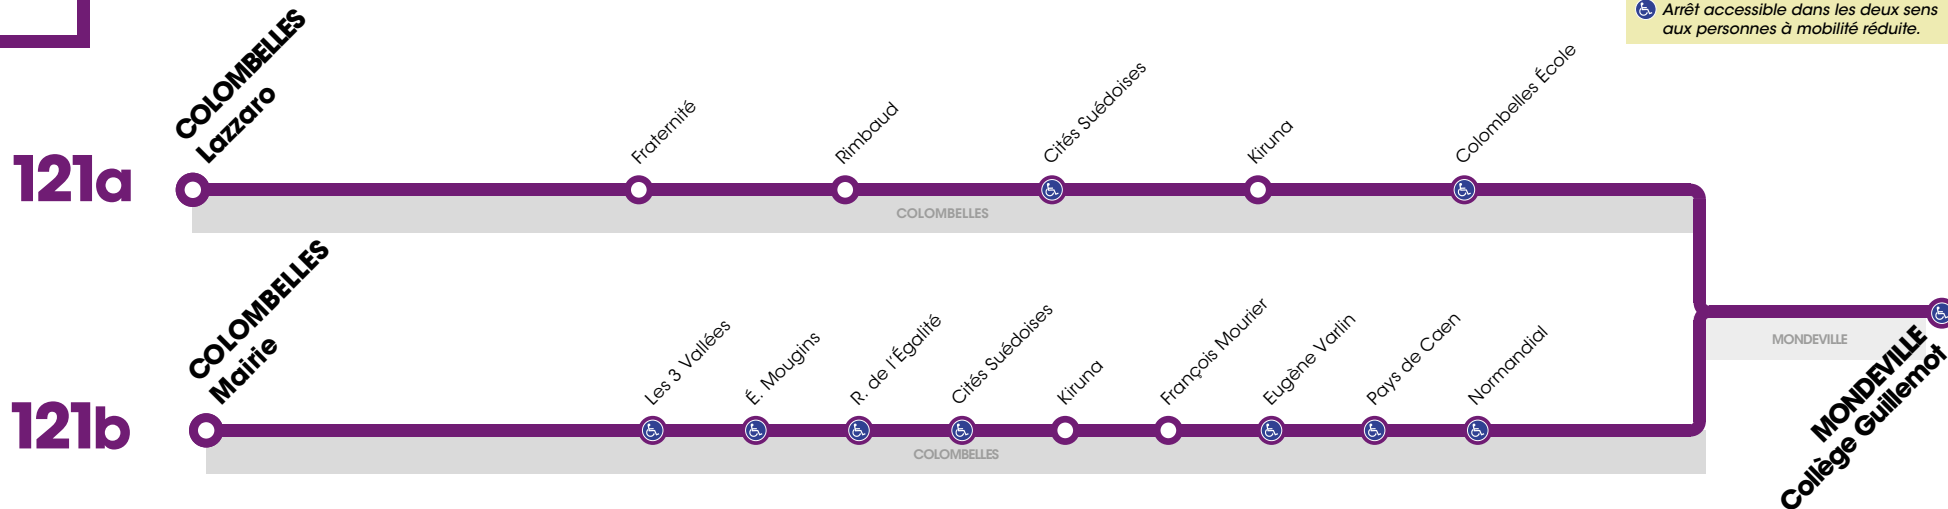

# RÉSEAU COMPLÉMENTAIRE\*

Horaires valables du 3 septembre 2018 au 5 juillet 2019 inclus

 Arrêt accessible dans les deux sens aux personnes à mobilité réduite.

VERS MONDEVILLE Collège Guillemot		LUNDI À VENDREDI			
		121a	121b	121a	121b
COLOMBELLES	Lazzaro	7.40	-	8.37	-
	Fraternité	7.44	-	8.41	-
	Rimbaud	7.46	-	8.43	-
	Colombelles Mairie	-	7.45	-	8.42
	Les 3 Vallées	-	7.47	-	8.44
	Emile Mougins	-	7.48	-	8.45
	Egalité	-	7.49	-	8.46
	Cités Suédoises	7.50	7.50	8.47	8.47
	Kiruna	7.52	7.52	8.49	8.49
	François Mourier	-	7.54	-	8.51
	Colombelles Ecole	7.53	-	8.50	-
	Eugène Varlin	-	7.56	-	8.53
	Pays de Caen	-	7.57	-	8.54
	Normandial	-	7.58	-	8.55
	Hauts Fourneaux	-	7.59	-	8.56
MONDEVILLE	Collège Guillemot	8.03	8.05	9.00	9.02

\*Les lignes du Réseau Complémentaire ne circulent pas pendant les petites vacances scolaires ni l'été.

# RÉSEAU COMPLÉMENTAIRE\*

Horaires valables du 3 septembre 2018 au 5 juillet 2019 inclus

 Arrêt accessible dans les deux sens aux personnes à mobilité réduite.

VERS MONDEVILLE Collège Guillemot		LUN - MAR - JEU - VEN				MERCREDI	
		121a	121b	121a	121b	121a	121b
<b>MONDEVILLE</b>	Collège Guillemot	16.05	16.07	17.00	17.02	12.35	12.37
<b>COLOMBELLES</b>	Hauts Fourneaux	-	16.14	-	17.09	-	12.44
	Normandial	-	16.15	-	17.10	-	12.45
	Pays de Caen	-	16.16	-	17.11	-	12.46
	Eugène Varlin	-	16.17	-	17.12	-	12.47
	Colombelles Ecole	16.15	-	17.10	-	12.45	-
	François Mourier	-	16.19	-	17.14	-	12.49
	Kiruna	16.17	16.21	17.12	17.16	12.47	12.51
	Cités Suédoises	16.18	16.22	17.13	17.17	12.48	12.52
	Egalité	-	16.23	-	17.18	-	12.53
	Emile Mougins	-	16.24	-	17.19	-	12.54
	Les 3 Vallées	-	16.25	-	17.20	-	12.55
	Colombelles Mairie	-	16.27	-	17.22	-	12.57
	Rimbaud	16.22	-	17.17	-	12.52	-
	Fraternité	16.24	-	17.19	-	12.54	-
	Lazzaro	16.28	-	17.23	-	12.58	-