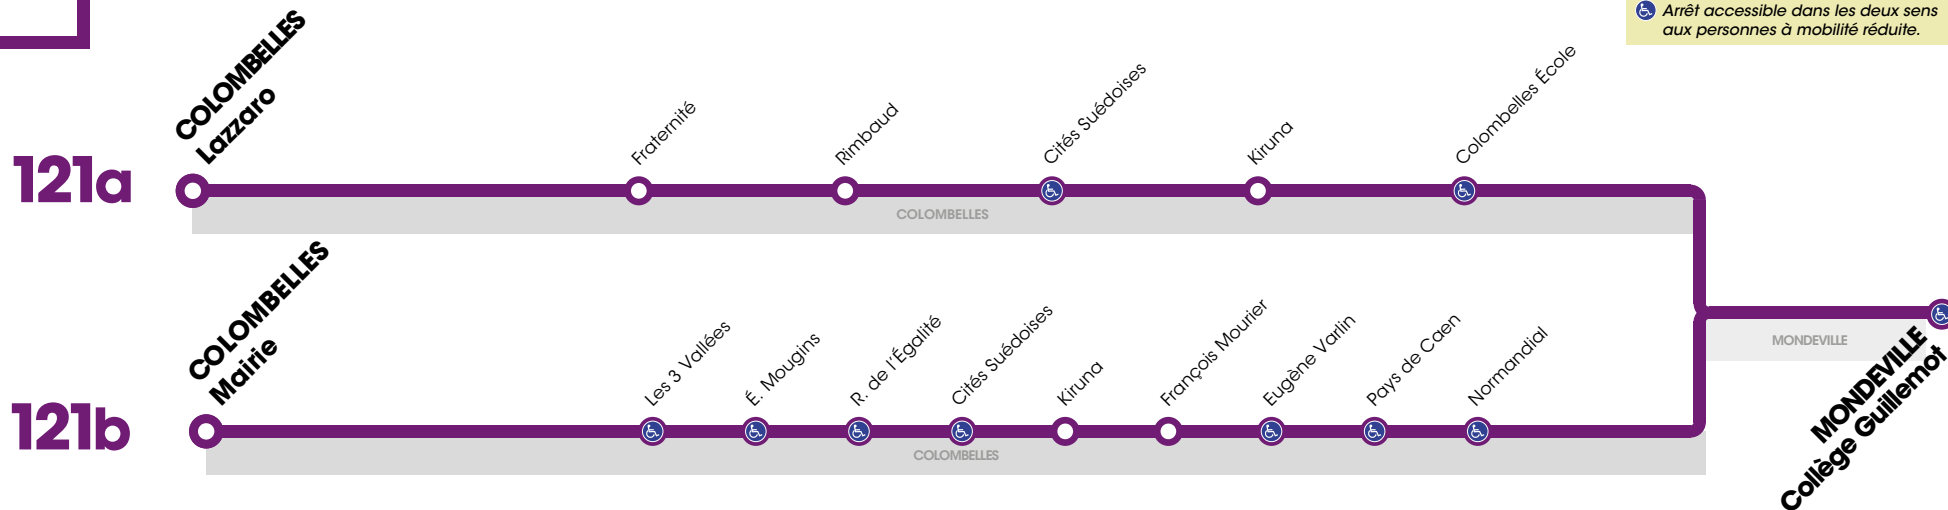

# RÉSEAU COMPLÉMENTAIRE\*

Horaires valables du 3 septembre 2018 au 5 juillet 2019 inclus

 Arrêt accessible dans les deux sens aux personnes à mobilité réduite.

VERS MONDEVILLE Collège Guillemot		LUNDI À VENDREDI			
		121a	121b	121a	121b
COLOMBELLES	Lazzaro	7.40	-	8.37	-
	Fraternité	7.44	-	8.41	-
	Rimbaud	7.46	-	8.43	-
	Colombelles Mairie	-	7.45	-	8.42
	Les 3 Vallées	-	7.47	-	8.44
	Emile Mougins	-	7.48	-	8.45
	Egalité	-	7.49	-	8.46
	Cités Suédoises	7.50	7.50	8.47	8.47
	Kiruna	7.52	7.52	8.49	8.49
	François Mourier	-	7.54	-	8.51
	Colombelles Ecole	7.53	-	8.50	-
	Eugène Varlin	-	7.56	-	8.53
	Pays de Caen	-	7.57	-	8.54
	Normandial	-	7.58	-	8.55
	Hauts Fourneaux	-	7.59	-	8.56
MONDEVILLE	Collège Guillemot	8.03	8.05	9.00	9.02

\*Les lignes du Réseau Complémentaire ne circulent pas pendant les petites vacances scolaires ni l'été.

# RÉSEAU COMPLÉMENTAIRE\*

Horaires valables du 3 septembre 2018 au 5 juillet 2019 inclus

 Arrêt accessible dans les deux sens aux personnes à mobilité réduite.

VERS MONDEVILLE Collège Guillemot		LUN - MAR - JEU - VEN				MERCREDI	
		121a	121b	121a	121b	121a	121b
<b>MONDEVILLE</b>	Collège Guillemot	16.05	16.07	17.00	17.02	12.35	12.37
<b>COLOMBELLES</b>	Hauts Fourneaux	-	16.14	-	17.09	-	12.44
	Normandial	-	16.15	-	17.10	-	12.45
	Pays de Caen	-	16.16	-	17.11	-	12.46
	Eugène Varlin	-	16.17	-	17.12	-	12.47
	Colombelles Ecole	16.15	-	17.10	-	12.45	-
	François Mourier	-	16.19	-	17.14	-	12.49
	Kiruna	16.17	16.21	17.12	17.16	12.47	12.51
	Cités Suédoises	16.18	16.22	17.13	17.17	12.48	12.52
	Egalité	-	16.23	-	17.18	-	12.53
	Emile Mougins	-	16.24	-	17.19	-	12.54
	Les 3 Vallées	-	16.25	-	17.20	-	12.55
	Colombelles Mairie	-	16.27	-	17.22	-	12.57
	Rimbaud	16.22	-	17.17	-	12.52	-
	Fraternité	16.24	-	17.19	-	12.54	-
	Lazzaro	16.28	-	17.23	-	12.58	-