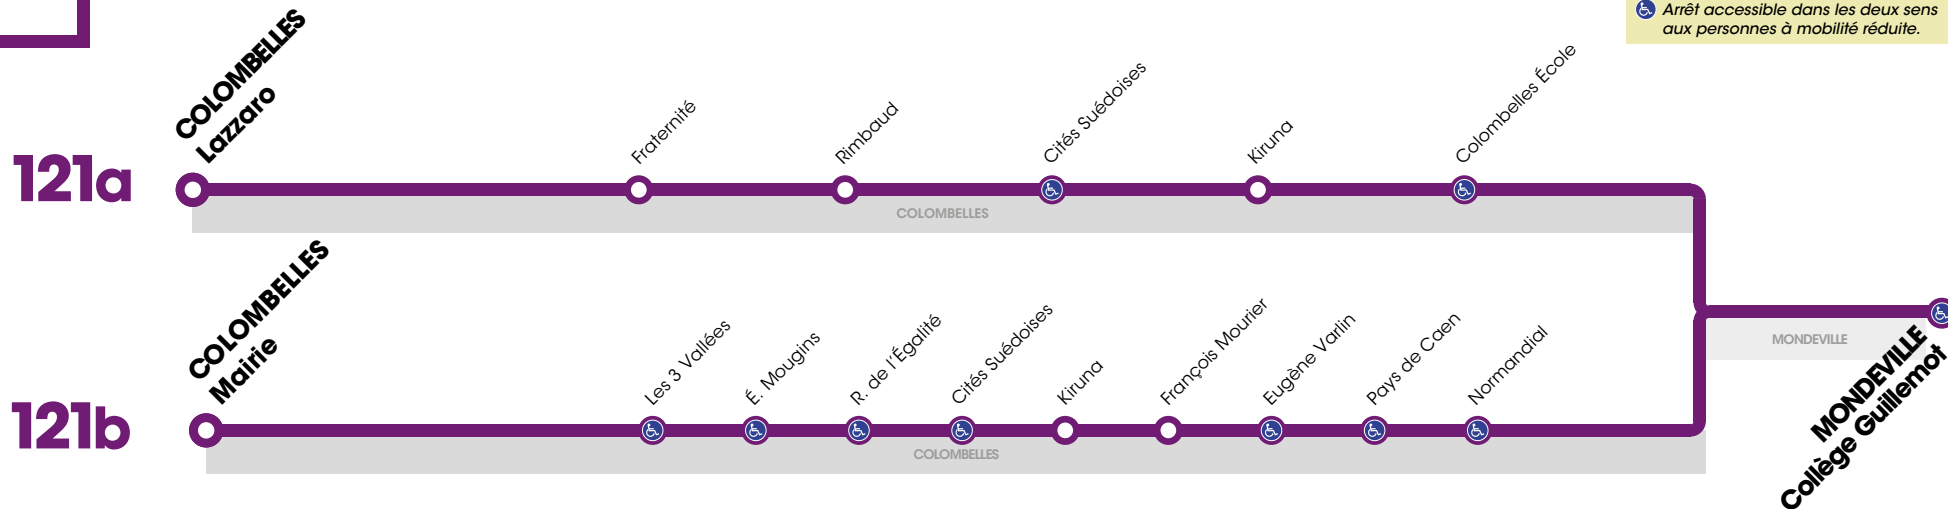

RÉSEAU COMPLÉMENTAIRE*

Horaires valables du 3 septembre 2018 au 5 juillet 2019 inclus

 Arrêt accessible dans les deux sens aux personnes à mobilité réduite.

VERS MONDEVILLE Collège Guillemot		LUNDI À VENDREDI			
		121a	121b	121a	121b
COLOMBELLES	Lazzaro	7.40	-	8.37	-
	Fraternité	7.44	-	8.41	-
	Rimbaud	7.46	-	8.43	-
	Colombelles Mairie	-	7.45	-	8.42
	Les 3 Vallées	-	7.47	-	8.44
	Emile Mougins	-	7.48	-	8.45
	Egalité	-	7.49	-	8.46
	Cités Suédoises	7.50	7.50	8.47	8.47
	Kiruna	7.52	7.52	8.49	8.49
	François Mourier	-	7.54	-	8.51
	Colombelles Ecole	7.53	-	8.50	-
	Eugène Varlin	-	7.56	-	8.53
	Pays de Caen	-	7.57	-	8.54
	Normandial	-	7.58	-	8.55
	Hauts Fourneaux	-	7.59	-	8.56
MONDEVILLE	Collège Guillemot	8.03	8.05	9.00	9.02

*Les lignes du Réseau Complémentaire ne circulent pas pendant les petites vacances scolaires ni l'été.

RÉSEAU COMPLÉMENTAIRE*

Horaires valables du 3 septembre 2018 au 5 juillet 2019 inclus

Arrêt accessible dans les deux sens aux personnes à mobilité réduite.

VERS MONDEVILLE Collège Guillemot		LUN - MAR - JEU - VEN				MERCREDI	
		121a	121b	121a	121b	121a	121b
MONDEVILLE	Collège Guillemot	16.05	16.07	17.00	17.02	12.35	12.37
COLOMBELLES	Hauts Fourneaux	-	16.14	-	17.09	-	12.44
	Normandial	-	16.15	-	17.10	-	12.45
	Pays de Caen	-	16.16	-	17.11	-	12.46
	Eugène Varlin	-	16.17	-	17.12	-	12.47
	Colombelles Ecole	16.15	-	17.10	-	12.45	-
	François Mourier	-	16.19	-	17.14	-	12.49
	Kiruna	16.17	16.21	17.12	17.16	12.47	12.51
	Cités Suédoises	16.18	16.22	17.13	17.17	12.48	12.52
	Egalité	-	16.23	-	17.18	-	12.53
	Emile Mougins	-	16.24	-	17.19	-	12.54
	Les 3 Vallées	-	16.25	-	17.20	-	12.55
	Colombelles Mairie	-	16.27	-	17.22	-	12.57
	Rimbaud	16.22	-	17.17	-	12.52	-
	Fraternité	16.24	-	17.19	-	12.54	-
	Lazzaro	16.28	-	17.23	-	12.58	-

*Les lignes du Réseau Complémentaire ne circulent pas pendant les petites vacances scolaires ni l'été.