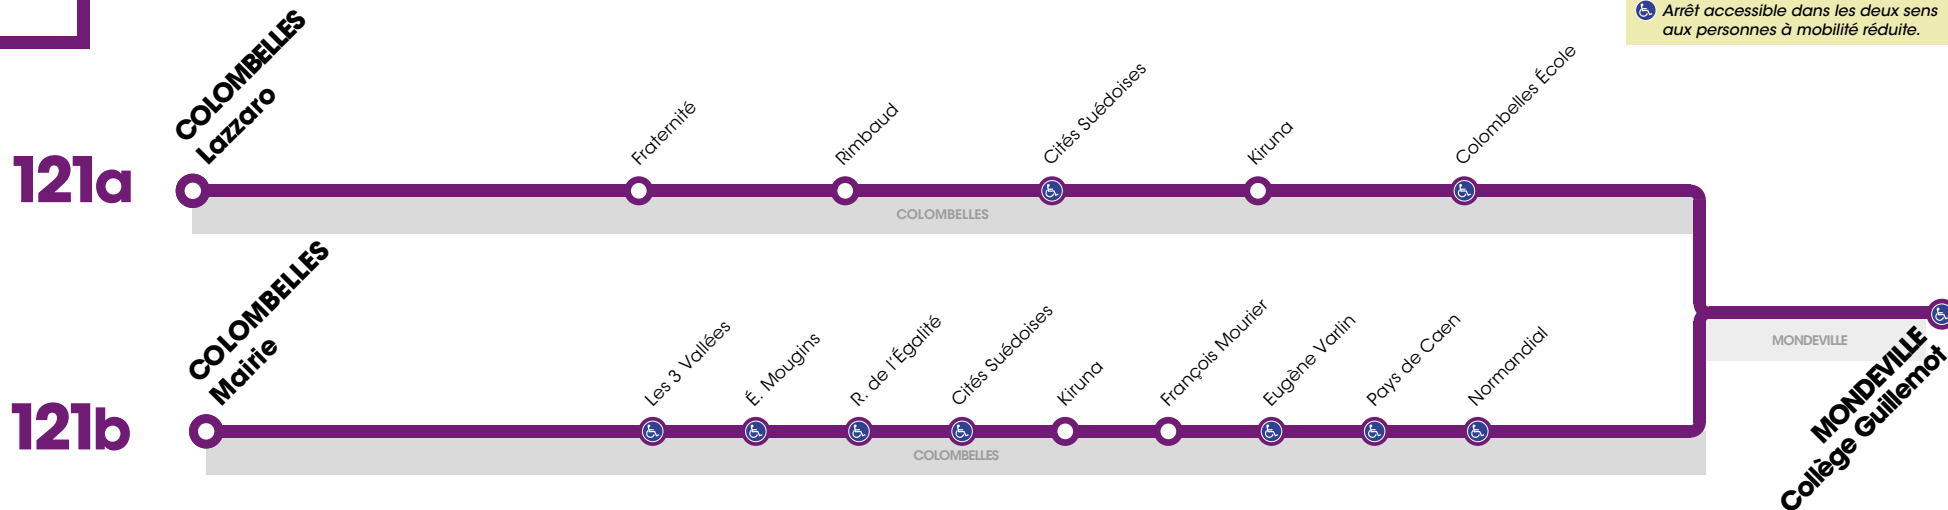

RÉSEAU COMPLÉMENTAIRE*

Horaires valables du 3 septembre 2018 au 5 juillet 2019 inclus

 Arrêt accessible dans les deux sens aux personnes à mobilité réduite.

VERS MONDEVILLE Collège Guillemot		LUNDI À VENDREDI			
		121a	121b	121a	121b
COLOMBELLES	Lazzaro	7.40	-	8.37	-
	Fraternité	7.44	-	8.41	-
	Rimbaud	7.46	-	8.43	-
	Colombelles Mairie	-	7.45	-	8.42
	Les 3 Vallées	-	7.47	-	8.44
	Emile Mougins	-	7.48	-	8.45
	Egalité	-	7.49	-	8.46
	Cités Suédoises	7.50	7.50	8.47	8.47
	Kiruna	7.52	7.52	8.49	8.49
	François Mourier	-	7.54	-	8.51
	Colombelles Ecole	7.53	-	8.50	-
	Eugène Varlin	-	7.56	-	8.53
	Pays de Caen	-	7.57	-	8.54
	Normandial	-	7.58	-	8.55
	Hauts Fourneaux	-	7.59	-	8.56
MONDEVILLE	Collège Guillemot	8.03	8.05	9.00	9.02

*Les lignes du Réseau Complémentaire ne circulent pas pendant les petites vacances scolaires ni l'été.

RÉSEAU COMPLÉMENTAIRE*

Horaires valables du 3 septembre 2018 au 5 juillet 2019 inclus

Arrêt accessible dans les deux sens aux personnes à mobilité réduite.

VERS MONDEVILLE Collège Guillemot		LUN - MAR - JEU - VEN				MERCREDI	
		121a	121b	121a	121b	121a	121b
MONDEVILLE	Collège Guillemot	16.05	16.07	17.00	17.02	12.35	12.37
COLOMBELLES	Hauts Fourneaux	-	16.14	-	17.09	-	12.44
	Normandial	-	16.15	-	17.10	-	12.45
	Pays de Caen	-	16.16	-	17.11	-	12.46
	Eugène Varlin	-	16.17	-	17.12	-	12.47
	Colombelles Ecole	16.15	-	17.10	-	12.45	-
	François Mourier	-	16.19	-	17.14	-	12.49
	Kiruna	16.17	16.21	17.12	17.16	12.47	12.51
	Cités Suédoises	16.18	16.22	17.13	17.17	12.48	12.52
	Egalité	-	16.23	-	17.18	-	12.53
	Emile Mougins	-	16.24	-	17.19	-	12.54
	Les 3 Vallées	-	16.25	-	17.20	-	12.55
	Colombelles Mairie	-	16.27	-	17.22	-	12.57
	Rimbaud	16.22	-	17.17	-	12.52	-
	Fraternité	16.24	-	17.19	-	12.54	-
	Lazzaro	16.28	-	17.23	-	12.58	-

*Les lignes du Réseau Complémentaire ne circulent pas pendant les petites vacances scolaires ni l'été.