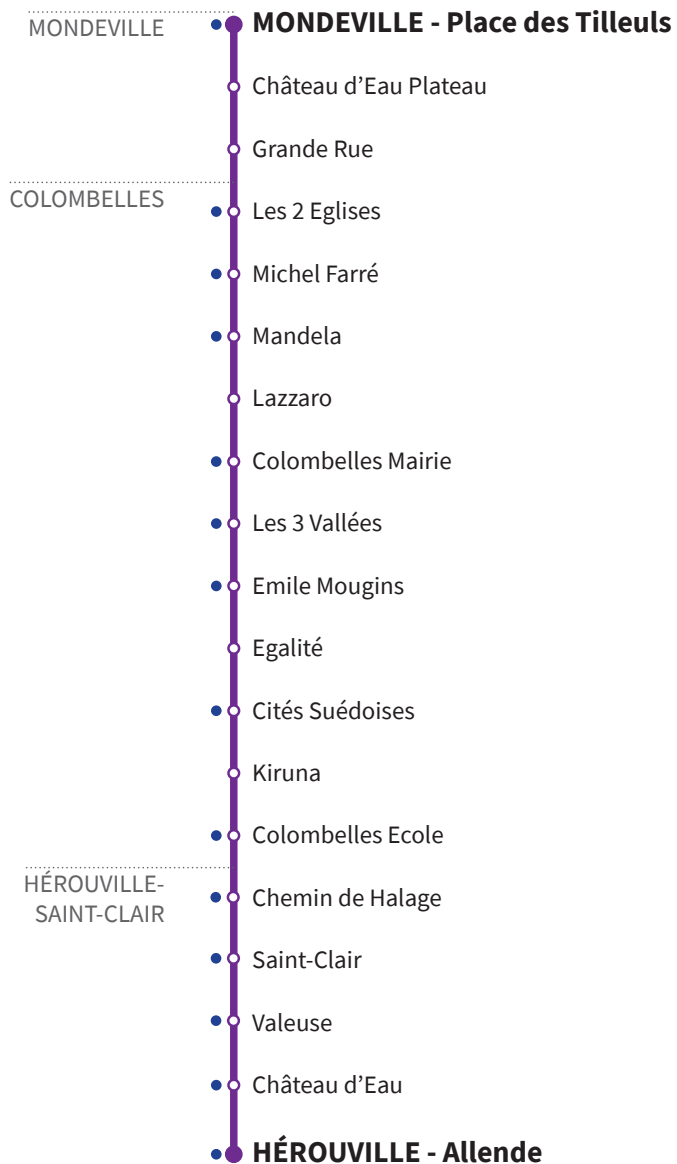

120

RÉSEAU COMPLÉMENTAIRE*

Horaires valables du 1^{er} septembre 2022 au 7 juillet 2023 inclus

● : Arrêt accessible dans les deux sens aux personnes à mobilité réduite.

VERS HÉROUVILLE-SAINTE-CLAIR Allende		LUNDI À VENDREDI
MONDEVILLE	Place des Tilleuls	7.40
	Château d'eau plateau	7.41
	Grande rue	7.42
COLOMBELLES	Les 2 Eglises	7.43
	Michel Farré	7.44
	Mandela	7.45
	Lazzaro	7.50
	Colombelles Mairie	7.51
	Les 3 Vallées	7.52
	Emile Mougins	7.53
	Egalité	7.55
	Cités Suedoises	7.56
	Kiruna	7.57
HÉROUVILLE SAINT-CLAIR	Colombelles Ecole	7.59
	Chemin de Halage	8.04
	Saint-Clair	8.11
	Valeuse	8.12
	Château d'eau	8.14
	Allende	8.15

*Les lignes du Réseau Complémentaire ne circulent pas pendant les petites vacances scolaires ni l'été.

120

RÉSEAU COMPLÉMENTAIRE*

Horaires valables du 1 septembre 2022 au 7 juillet 2023 inclus

● : Arrêt accessible dans les deux sens aux personnes à mobilité réduite.

VERS MONDEVILLE Place des Tilleuls		LUNDI - MARDI - JEUDI - VENDREDI
HÉROUVILLE SAINT-CLAIR	Allende	18.10
	Château d'eau	18.11
	Valeuse	18.12
	Saint-Clair	18.13
	Chemin de Halage	18.17
COLOMBELLES	Colombelles Ecole	18.19
	Kiruna	18.21
	Cités Suedoises	18.22
	Egalité	18.23
	Emile Mougins	18.24
	Les 3 Vallées	18.25
	Colombelles Mairie	18.27
	Lazzaro	18.29
	Mandela	18.32
	Michel Farré	18.32
MONDEVILLE	Les 2 Eglises	18.33
	Grande rue	18.34
	Château d'eau Plateau	18.35
	Place des Tilleuls	18.36