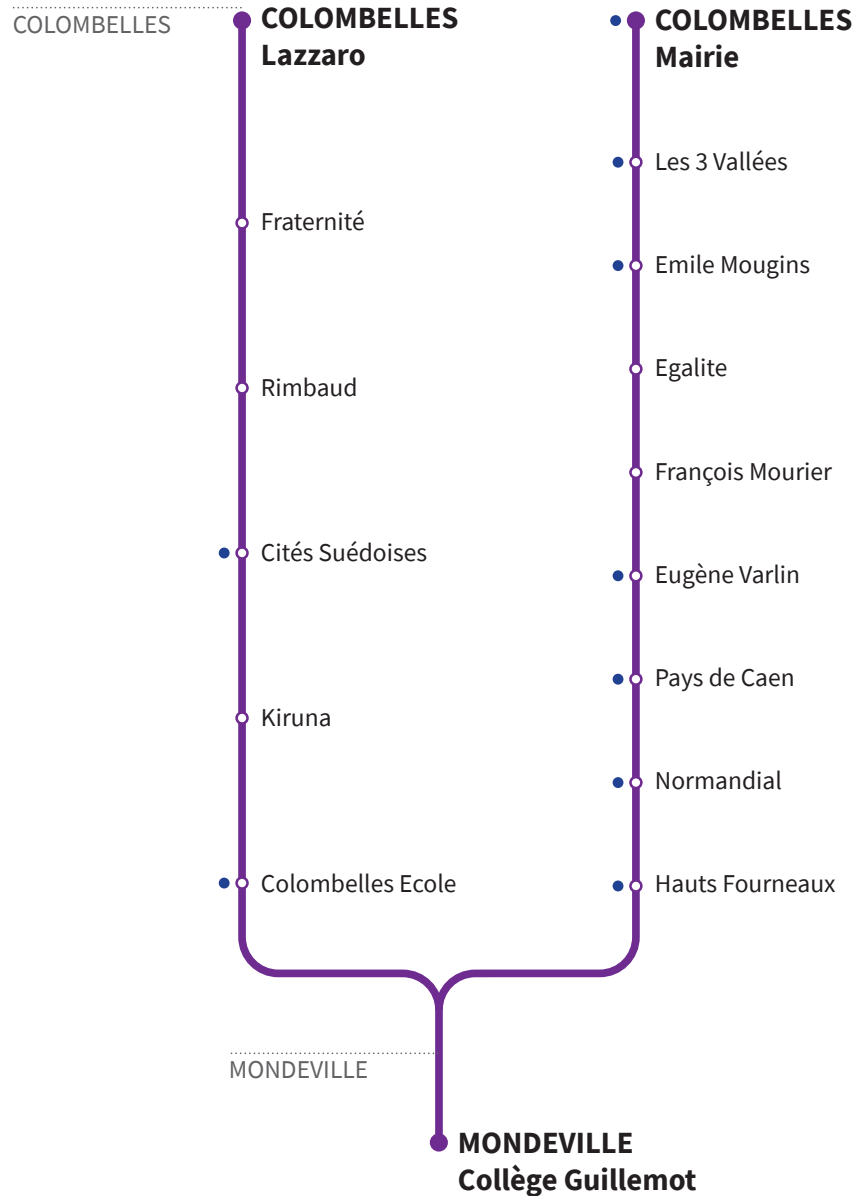

121

RÉSEAU COMPLÉMENTAIRE*

Horaires valables du 1^{er} septembre 2022 au 7 juillet 2023 inclus

● : Arrêt accessible dans les deux sens aux personnes à mobilité réduite.

VERS COLOMBELLES Lazzaro / Mairie		MERCREDI		LUNDI - MARDI - JEUDI - VENDREDI			
		121a	121b	121a	121b	121a	121b
MONDEVILLE	Collège Guillemot	12.30	12.32	16.00	16.02	16.55	16.57
COLOMBELLES	Hauts Fourneaux	-	12.39	-	16.09	-	17.04
	Normandial	-	12.40	-	16.10	-	17.05
	Pays de Caen	-	12.41	-	16.11	-	17.06
	Eugène Varlin	-	12.42	-	16.12	-	17.07
	Colombelles Ecole	12.40	-	16.10	-	17.05	-
	François Mourier	-	12.44	-	16.14	-	17.09
	Kiruna	12.42	-	16.12	-	17.07	-
	Cités Suédoises	12.43	-	16.13	-	17.08	-
	Egalité	-	12.48	-	16.18	-	17.13
	Emile Mougins	-	12.49	-	16.19	-	17.14
	Les 3 Vallées	-	12.50	-	16.20	-	17.15
	Colombelles Mairie	-	12.52	-	16.22	-	17.17
	Rimbaud	12.47	-	16.17	-	17.12	-
	Fraternité	12.49	-	16.19	-	17.14	-
	Lazzaro	12.53	-	16.23	-	17.18	-

*Les lignes du Réseau Complémentaire ne circulent pas pendant les petites vacances scolaires ni l'été.

121

RÉSEAU COMPLÉMENTAIRE*

Horaires valables du 1^{er} septembre 2022 au 7 juillet 2023 inclus

● : Arrêt accessible dans les deux sens aux personnes à mobilité réduite.